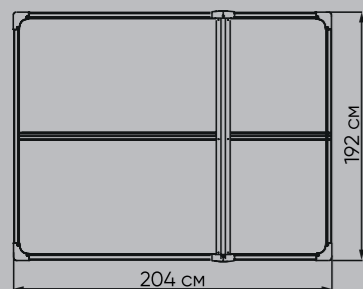

BLACK FOX MODERNIST D 3,92 M2

САРАЙ ПЛАСТИКОВЫЙ

ХАРАКТЕРИСТИКИ

Хранилище	Площадь	3,92 кв.м
	Объем	11 куб.м
	Размер основания	190x180 см
	Внешние габариты	204x192x204 см
Артикул		ZDI204192204
Количество упаковок		2 шт
Размер упаковки		197x116,5x17 см
Пол		В комплекте
Количество окон		1 шт