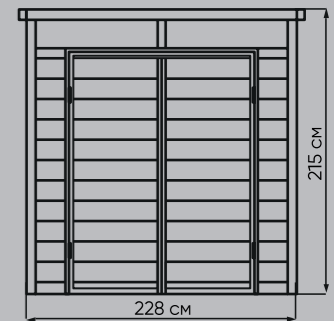

BLACK FOX ARTISAN 4,5 М2

САРАЙ ПЛАСТИКОВЫЙ

Black Fox Artisan 4,5 м2 — это сочетание функциональности, надёжности и эстетики в одном решении. Стильный и практичный сарай, оснащен двухстворчатой дверью для удобного доступа и размещения крупногабаритных предметов, а мансардное окно обеспечит естественное освещение внутри помещения. Разработанный для удобного хранения садового инвентаря, инструментов и различных принадлежностей, Black Fox Artisan 4.5 м2 станет незаменимым элементом вашего загородного участка.

ХАРАКТЕРИСТИКИ

Хранилище	Площадь	4,5 кв.м
	Объем	9,8 куб.м
	Размер основания	228x180 см
	Внешние габариты	238x192x215 см
Артикул		ТорпаВ
Количество упаковок		2 шт
Размер упаковки		196x94,5x17 см 246x29,5x16,5 см
Пол		В комплекте
Количество окон		1 шт