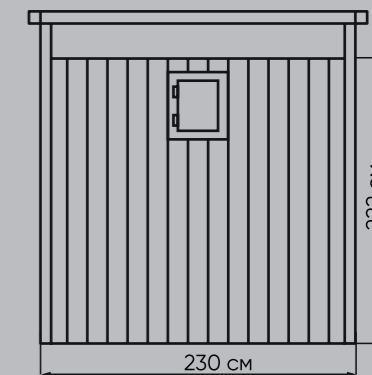

BLACK FOX AVANTGARDE 4,4 M2

САРАЙ МЕТАЛЛИЧЕСКИЙ

Металлический сарай **Black Fox Avantgarde** из оцинкованной стали станет верным помощником систематизации хранения ваших вещей на дачном участке или гараже. Оснащение открывающимися окнами и дополнительными оконными проемами под крышей по трем сторонам сарая, обеспечит отличную циркуляцию воздуха, а система быстрого отвода дождя предотвратит возможность затопления сарая.

ХАРАКТЕРИСТИКИ

Хранилище	Площадь	4,4 кв.м
	Объем	9,8 куб.м
	Размер основания	211x211 см
	Внешние габариты	230x230x222 см
Артикул		AnnaB
Количество упаковок		1 шт
Размер упаковки		232x71,5x37 см
Пол		нет
Количество окон		2 шт