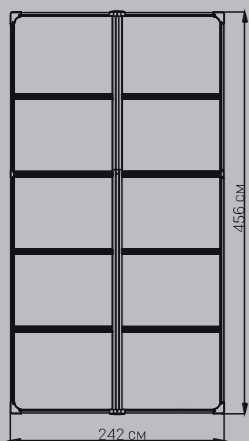

BLACK FOX MODERNIST J 11 M2

САРАЙ ПЛАСТИКОВЫЙ

ХАРАКТЕРИСТИКИ

Хранилище	Площадь	11 кв.м
	Объем	18.4 куб.м
	Размер основания	228x444 см
	Внешние габариты	242x456x239 см
Артикул		ZDI242456239
Количество упаковок		3 шт
Размер упаковки		197x33x24 см 135x99x24 см 191x94x20 см
Пол		В комплекте
Количество окон		1 шт