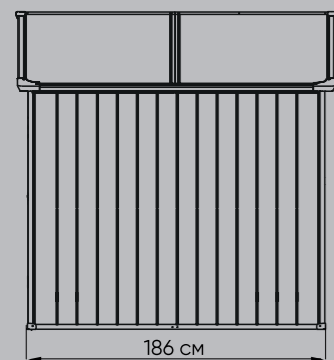

BLACK FOX SUMMIT 2,3 М2 САРАЙ ПЛАСТИКОВЫЙ

ХАРАКТЕРИСТИКИ

Хранилище	Площадь	2,3 кв.м
	Объем	3,6 куб.м
	Размер основания	173,4x117,2 см
	Внешние габариты	123,7x185,5x204,1 см
Артикул	DBBPA0406H204/1	DBBPA0406H204
Количество упаковок		1 шт
Размер упаковки		193x70x36 см
Пол		В комплекте
Количество окон		1 шт

Пластиковый сарай **Black Fox Summit, 2,3 м2** – компактное и стильное решение для организации дачного участка. Современный дизайн сочетается с высокой практичностью и экологичностью: сарай изготовлен из безопасных материалов, пригодных для вторичной переработки, а его поверхность точно имитирует натуральное дерево.