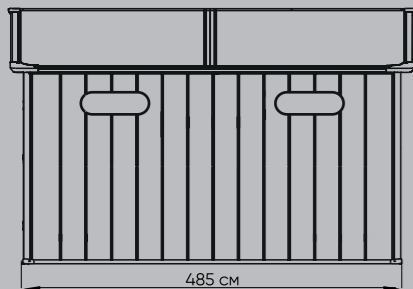

BLACK FOX SUMMIT 11,5 М2

САРАЙ ПЛАСТИКОВЫЙ