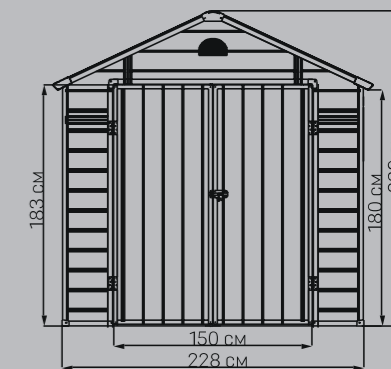

ХАРАКТЕРИСТИКИ

Хранилище	Площадь	4,5 кв.м
	Объем	7,5 куб.м
	Размер основания	228x180 см
	Внешние габариты	242x192x239 см
Артикул		ZDI242192239
Количество упаковок		3 шт
Размер упаковки		197x33,5x14,5 см 135x99x16,5 см 191,5x94x13,5 см
Пол		В комплекте
Количество окон		1 шт