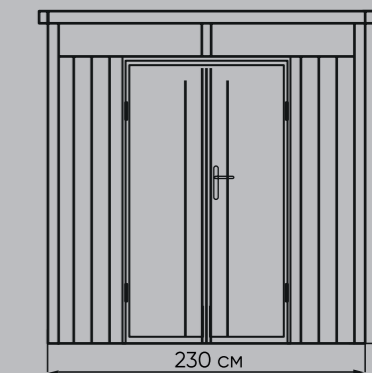

BLACK FOX AVANTGARDE 4,4 M2

САРАЙ МЕТАЛЛИЧЕСКИЙ

Металлический сарай **Black Fox Avantgarde** из оцинкованной стали станет верным помощником систематизации хранения ваших вещей на дачном участке или гараже. Оснащение открывающимися окнами и дополнительными оконными проемами под крышей по трем сторонам сарая, обеспечит отличную циркуляцию воздуха, а система быстрого отвода дождя предотвратит возможность затопления сарая.

ХАРАКТЕРИСТИКИ

Хранилище	Площадь	4,4 кв.м
	Объем	9,8 куб.м
	Размер основания	211x211 см
	Внешние габариты	230x230x222 см
Артикул		AnnaB
Количество упаковок		1 шт
Размер упаковки		232x71,5x37 см
Пол		нет
Количество окон		2 шт