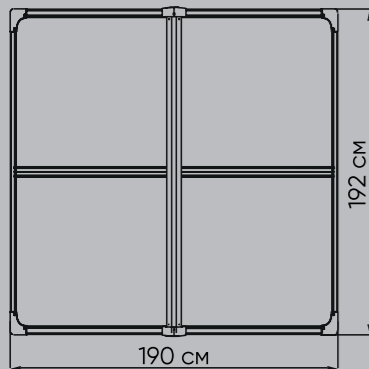

BLACK FOX ARTISAN 3,6 М2

САРАЙ ПЛАСТИКОВЫЙ

ХАРАКТЕРИСТИКИ

Хранилище	Площадь	3,6 кв.м
	Объем	7,8 куб.м
	Размер основания	180x180 см
	Внешние габариты	190x192x215 см
Артикул		ТоуаА
Количество упаковок		2 шт
Размер упаковки		196x94,5x14 см 216x29,5x15 см
Пол		В комплекте
Количество окон		1 шт