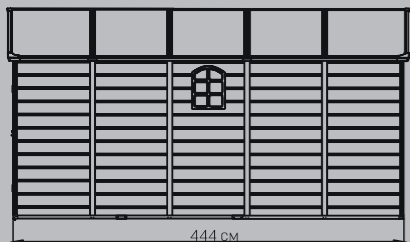

BLACK FOX MODERNIST J 11 M2

САРАЙ ПЛАСТИКОВЫЙ

ХАРАКТЕРИСТИКИ

Хранилище	Площадь	11 кв.м
	Объем	18.4 куб.м
	Размер основания	228x444 см
	Внешние габариты	242x456x239 см
Артикул		ZDI242456239
Количество упаковок		3 шт
Размер упаковки		197x33x24 см 135x99x24 см 191x94x20 см
Пол		В комплекте
Количество окон		1 шт