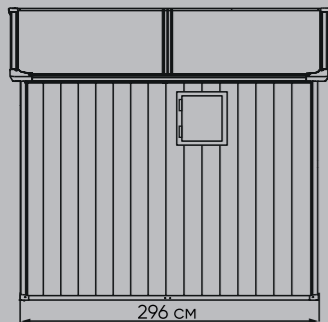

BLACK FOX PANORAMA D 7,6 M2

САРАЙ МЕТАЛЛИЧЕСКИЙ

ХАРАКТЕРИСТИКИ

Хранилище	Площадь	7,6 кв.м
	Объем	17,2 куб.м
	Размер основания	275x275 см
	Внешние габариты	304x296x228 см
Артикул		АmyD
Количество упаковок		1 шт
Размер упаковки		198x70x40 см
Пол		нет
Количество окон		2 шт