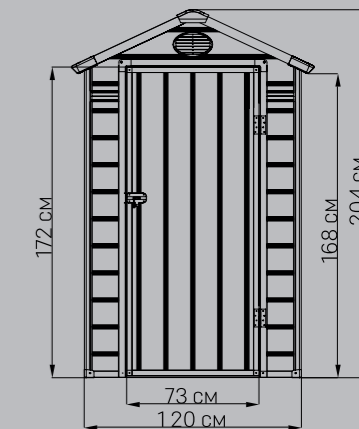

BLACK FOX MODERNIST В 2,5 М2 САРАЙ ПЛАСТИКОВЫЙ

ХАРАКТЕРИСТИКИ

Хранилище	Площадь	2,5 кв.м
	Объем	3,7 куб.м
	Размер основания	180x120 см
	Внешние габариты	134x192x204 см
Артикул		ZD134192204
Количество упаковок		1 шт
Размер упаковки		197x117,5x16,5 см
Пол		В комплекте
Количество окон		1 шт