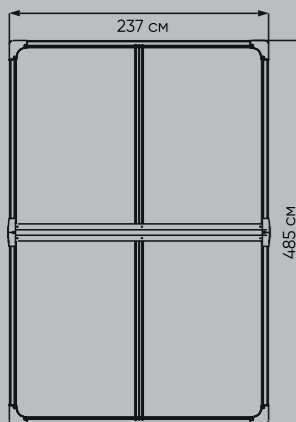

BLACK FOX SUMMIT 11,5 М2

САРАЙ ПЛАСТИКОВЫЙ