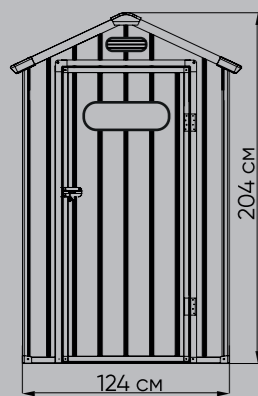

BLACK FOX SUMMIT 2,3 М2 САРАЙ ПЛАСТИКОВЫЙ

ХАРАКТЕРИСТИКИ

Хранилище	Площадь	2,3 кв.м
	Объем	3,6 куб.м
	Размер основания	173,4x117,2 см
	Внешние габариты	123,7x185,5x204,1 см
Артикул	DBBPA0406H204/1	DBBPA0406H204
Количество упаковок		1 шт
Размер упаковки		193x70x36 см
Пол		В комплекте
Количество окон		1 шт

Пластиковый сарай **Black Fox Summit, 2,3 м2** – компактное и стильное решение для организации дачного участка. Современный дизайн сочетается с высокой практичностью и экологичностью: сарай изготовлен из безопасных материалов, пригодных для вторичной переработки, а его поверхность точно имитирует натуральное дерево.