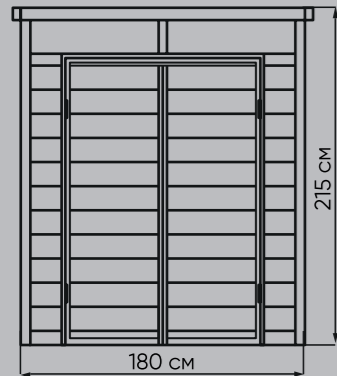

BLACK FOX ARTISAN 3,6 М2

САРАЙ ПЛАСТИКОВЫЙ

ХАРАКТЕРИСТИКИ

Хранилище	Площадь	3,6 кв.м
	Объем	7,8 куб.м
	Размер основания	180x180 см
	Внешние габариты	190x192x215 см
Артикул		ТоуаА
Количество упаковок		2 шт
Размер упаковки		196x94,5x14 см 216x29,5x15 см
Пол		В комплекте
Количество окон		1 шт