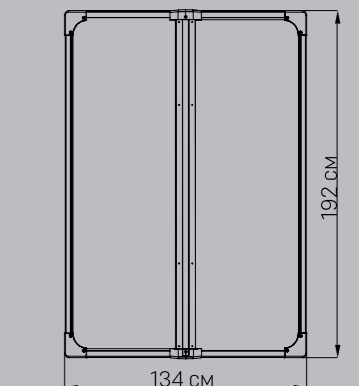

BLACK FOX MODERNIST В 2,5 М2 САРАЙ ПЛАСТИКОВЫЙ

ХАРАКТЕРИСТИКИ

Хранилище	Площадь	2,5 кв.м
	Объем	3,7 куб.м
	Размер основания	180x120 см
	Внешние габариты	134x192x204 см
Артикул		ZD134192204
Количество упаковок		1 шт
Размер упаковки		197x117,5x16,5 см
Пол		В комплекте
Количество окон		1 шт