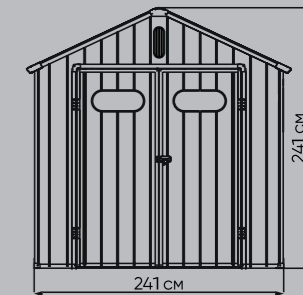

BLACK FOX SUMMIT 7,4 М2

САРАЙ ПЛАСТИКОВЫЙ

Пластиковый сарай **Black Fox Summit 7,4 м2** – стильное и практичное решение для хранения садового и хозяйственного инвентаря, оборудования мастерской, содержания габаритных предметов, дров, семян, урожая и средств для ухода за бассейном. Изготовленный из высококачественных и пригодных для переработки материалов, сочетающий в себе прочность, долговечность и лаконичный дизайн, Black Fox Summit впишется в любой ландшафт и прослужит долгие годы.

ХАРАКТЕРИСТИКИ

Хранилище	Площадь	7,4 кв.м
	Объем	15,4 куб.м
	Размер основания	301x233,7 см
	Внешние габариты	240,8x306,9x241,1 см
Артикул	DBBPA0810H239/1	DBBPA0810H239
Количество упаковок		2 шт
Размер упаковки		200x70x34 см 184x66x38 см
Пол		В комплекте
Количество окон		3 шт