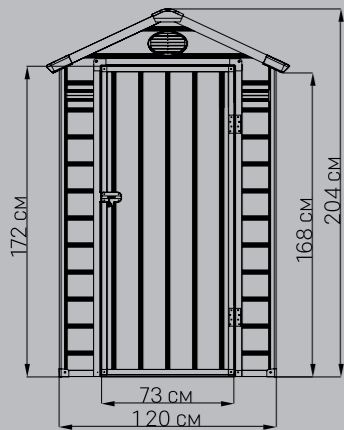

BLACK FOX MODERNIST A 1,4 M2

САРАЙ ПЛАСТИКОВЫЙ

ХАРАКТЕРИСТИКИ

Хранилище	Площадь	1,4 кв.м
	Объем	2,5 куб.м
	Размер основания	120x92 см
	Внешние габариты	134x104x204 см
Артикул		ZD134104204
Количество упаковок		1 шт
Размер упаковки		182x116,5x12,5 см
Пол		В комплекте
Количество окон		1 шт