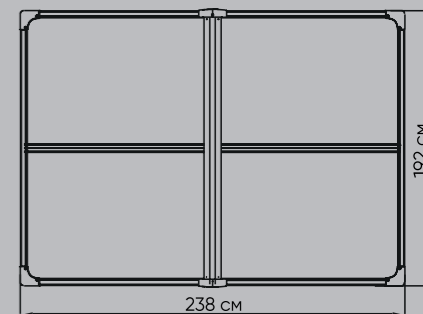

BLACK FOX ARTISAN 4,5 М2

САРАЙ ПЛАСТИКОВЫЙ

Black Fox Artisan 4,5 м2 — это сочетание функциональности, надёжности и эстетики в одном решении. Стильный и практичный сарай, оснащен двухстворчатой дверью для удобного доступа и размещения крупногабаритных предметов, а мансардное окно обеспечит естественное освещение внутри помещения. Разработанный для удобного хранения садового инвентаря, инструментов и различных принадлежностей, Black Fox Artisan 4.5 м2 станет незаменимым элементом вашего загородного участка.

ХАРАКТЕРИСТИКИ

Хранилище	Площадь	4,5 кв.м
	Объем	9,8 куб.м
	Размер основания	228x180 см
	Внешние габариты	238x192x215 см
Артикул		ТорпаВ
Количество упаковок		2 шт
Размер упаковки		196x94,5x17 см 246x29,5x16,5 см
Пол		В комплекте
Количество окон		1 шт