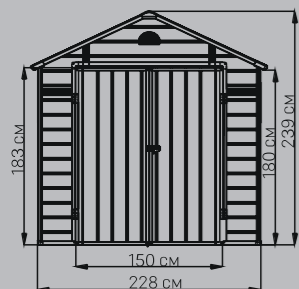

BLACK FOX MODERNIST J 11 M2

САРАЙ ПЛАСТИКОВЫЙ

ХАРАКТЕРИСТИКИ

Хранилище	Площадь	11 кв.м
	Объем	18.4 куб.м
	Размер основания	228x444 см
	Внешние габариты	242x456x239 см
Артикул		ZDI242456239
Количество упаковок		3 шт
Размер упаковки		197x33x24 см 135x99x24 см 191x94x20 см
Пол		В комплекте
Количество окон		1 шт