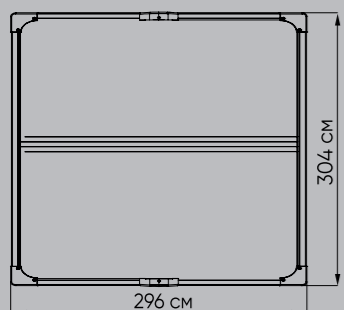

BLACK FOX PANORAMA D 7,6 M2

САРАЙ МЕТАЛЛИЧЕСКИЙ

ХАРАКТЕРИСТИКИ

Хранилище	Площадь	7,6 кв.м
	Объем	17,2 куб.м
	Размер основания	275x275 см
	Внешние габариты	304x296x228 см
Артикул		АmyD
Количество упаковок		1 шт
Размер упаковки		198x70x40 см
Пол		нет
Количество окон		2 шт