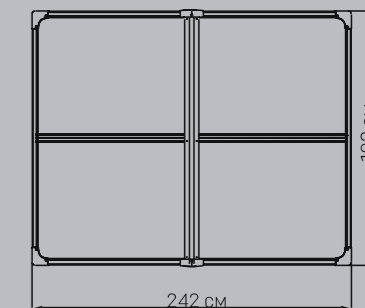

ХАРАКТЕРИСТИКИ

Хранилище	Площадь	4,5 кв.м
	Объем	7,5 куб.м
	Размер основания	228x180 см
	Внешние габариты	242x192x239 см
Артикул		ZDI242192239
Количество упаковок		3 шт
Размер упаковки		197x33,5x14,5 см 135x99x16,5 см 191,5x94x13,5 см
Пол		В комплекте
Количество окон		1 шт