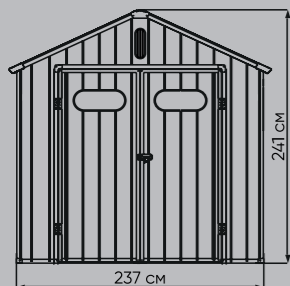

BLACK FOX SUMMIT 11,5 М2

САРАЙ ПЛАСТИКОВЫЙ