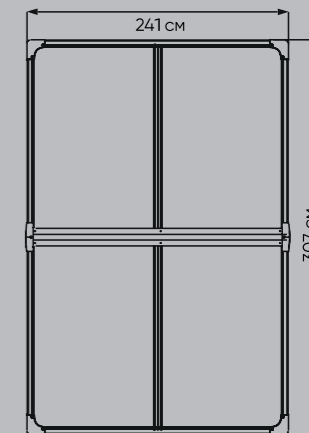

BLACK FOX SUMMIT 7,4 М2

САРАЙ ПЛАСТИКОВЫЙ

Пластиковый сарай **Black Fox Summit 7,4 м2** – стильное и практичное решение для хранения садового и хозяйственного инвентаря, оборудования мастерской, содержания габаритных предметов, дров, семян, урожая и средств для ухода за бассейном. Изготовленный из высококачественных и пригодных для переработки материалов, сочетающий в себе прочность, долговечность и лаконичный дизайн, Black Fox Summit впишется в любой ландшафт и прослужит долгие годы.

ХАРАКТЕРИСТИКИ

Хранилище	Площадь	7,4 кв.м
	Объем	15,4 куб.м
	Размер основания	301x233,7 см
	Внешние габариты	240,8x306,9x241,1 см
Артикул	DBBPA0810H239/1	DBBPA0810H239
Количество упаковок		2 шт
Размер упаковки		200x70x34 см 184x66x38 см
Пол		В комплекте
Количество окон		3 шт