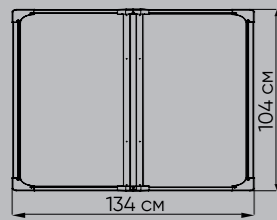

### ХАРАКТЕРИСТИКИ

Хранилище	Площадь	1,4 кв.м
	Объем	2,5 куб.м
	Размер основания	120x92 см
	Внешние габариты	134x104x204 см
Артикул		ZD134104204
Количество упаковок		1 шт
Размер упаковки		182x116,5x12,5 см
Пол		В комплекте
Количество окон		1 шт