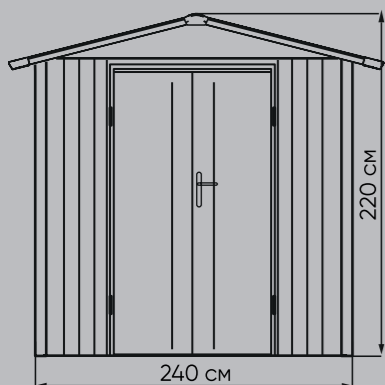

BLACK FOX PANORAMA A 3,2 М2

САРАЙ МЕТАЛЛИЧЕСКИЙ

ХАРАКТЕРИСТИКИ

Хранилище	Площадь	3,2 кв.м
	Объем	6,8 куб.м
	Размер основания	147x211 см
	Внешние габариты	240x168x220 см
Артикул		АмуА
Количество упаковок		1 шт
Размер упаковки		213x71,5x36 см
Пол		нет
Количество окон		2 шт