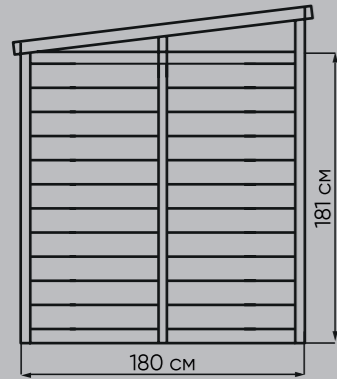

BLACK FOX ARTISAN 3,6 М2

САРАЙ ПЛАСТИКОВЫЙ

ХАРАКТЕРИСТИКИ

Хранилище	Площадь	3,6 кв.м
	Объем	7,8 куб.м
	Размер основания	180x180 см
	Внешние габариты	190x192x215 см
Артикул		ТоуаА
Количество упаковок		2 шт
Размер упаковки		196x94,5x14 см 216x29,5x15 см
Пол		В комплекте
Количество окон		1 шт