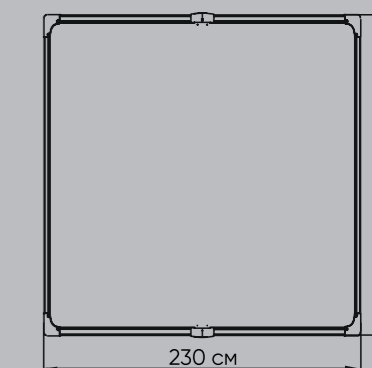

BLACK FOX AVANTGARDE 4,4 M2

САРАЙ МЕТАЛЛИЧЕСКИЙ

Металлический сарай **Black Fox Avantgarde** из оцинкованной стали станет верным помощником систематизации хранения ваших вещей на дачном участке или гараже. Оснащение открывающимися окнами и дополнительными оконными проемами под крышей по трем сторонам сарая, обеспечит отличную циркуляцию воздуха, а система быстрого отвода дождя предотвратит возможность затопления сарая.

ХАРАКТЕРИСТИКИ

Хранилище	Площадь	4,4 кв.м
	Объем	9,8 куб.м
	Размер основания	211x211 см
	Внешние габариты	230x230x222 см
Артикул		AnnaB
Количество упаковок		1 шт
Размер упаковки		232x71,5x37 см
Пол		нет
Количество окон		2 шт