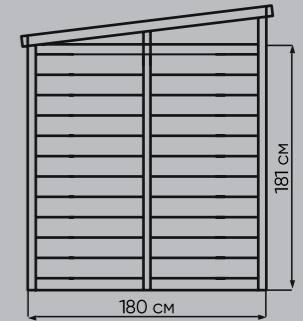

BLACK FOX ARTISAN 4,5 М2

САРАЙ ПЛАСТИКОВЫЙ

Black Fox Artisan 4,5 м2 — это сочетание функциональности, надёжности и эстетики в одном решении. Стильный и практичный сарай, оснащен двухстворчатой дверью для удобного доступа и размещения крупногабаритных предметов, а мансардное окно обеспечит естественное освещение внутри помещения. Разработанный для удобного хранения садового инвентаря, инструментов и различных принадлежностей, Black Fox Artisan 4.5 м2 станет незаменимым элементом вашего загородного участка.

ХАРАКТЕРИСТИКИ

Хранилище	Площадь	4,5 кв.м
	Объем	9,8 куб.м
	Размер основания	228x180 см
	Внешние габариты	238x192x215 см
Артикул		ТорпаВ
Количество упаковок		2 шт
Размер упаковки		196x94,5x17 см 246x29,5x16,5 см
Пол		В комплекте
Количество окон		1 шт