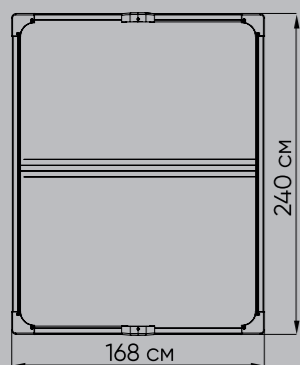

BLACK FOX PANORAMA A 3,2 М2

САРАЙ МЕТАЛЛИЧЕСКИЙ

ХАРАКТЕРИСТИКИ

Хранилище	Площадь	3,2 кв.м
	Объем	6,8 куб.м
	Размер основания	147x211 см
	Внешние габариты	240x168x220 см
Артикул		АмуА
Количество упаковок		1 шт
Размер упаковки		213x71,5x36 см
Пол		нет
Количество окон		2 шт