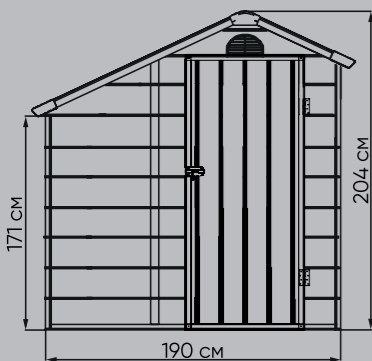

BLACK FOX MODERNIST D 3,92 M2

САРАЙ ПЛАСТИКОВЫЙ

ХАРАКТЕРИСТИКИ

Хранилище	Площадь	3,92 кв.м
	Объем	11 куб.м
	Размер основания	190x180 см
	Внешние габариты	204x192x204 см
Артикул		ZDI204192204
Количество упаковок		2 шт
Размер упаковки		197x116,5x17 см
Пол		В комплекте
Количество окон		1 шт