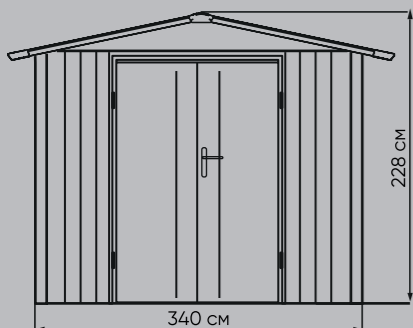

BLACK FOX PANORAMA D 7,6 M2

САРАЙ МЕТАЛЛИЧЕСКИЙ

ХАРАКТЕРИСТИКИ

Хранилище	Площадь	7,6 кв.м
	Объем	17,2 куб.м
	Размер основания	275x275 см
	Внешние габариты	304x296x228 см
Артикул		АmyD
Количество упаковок		1 шт
Размер упаковки		198x70x40 см
Пол		нет
Количество окон		2 шт