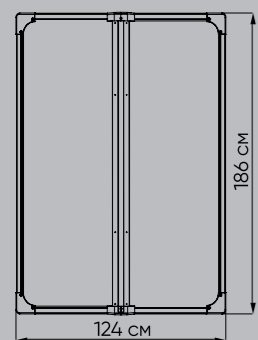

BLACK FOX SUMMIT 2,3 М2 САРАЙ ПЛАСТИКОВЫЙ

ХАРАКТЕРИСТИКИ

Хранилище	Площадь	2,3 кв.м
	Объем	3,6 куб.м
	Размер основания	173,4x117,2 см
	Внешние габариты	123,7x185,5x204,1 см
Артикул	DBBPA0406H204/1	DBBPA0406H204
Количество упаковок		1 шт
Размер упаковки		193x70x36 см
Пол		В комплекте
Количество окон		1 шт

Пластиковый сарай **Black Fox Summit, 2,3 м2** – компактное и стильное решение для организации дачного участка. Современный дизайн сочетается с высокой практичностью и экологичностью: сарай изготовлен из безопасных материалов, пригодных для вторичной переработки, а его поверхность точно имитирует натуральное дерево.